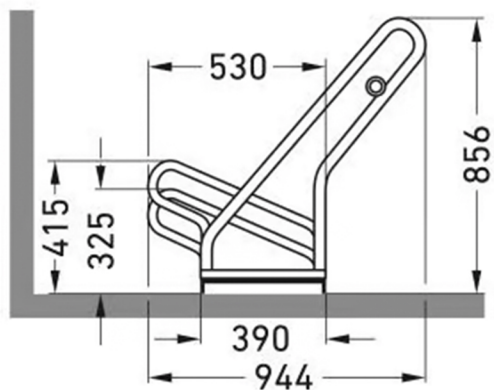

CYKELSTÄLL 2500

CYKELSTÄLL MED LÅSBÅGAR

- Skyddar cykeln mot skador på fälgar.
- Bra stölskydd genom att man kan låsa fast cykel på ett bra sätt vid cykelstället
- Plats sparande genom växelvis hög/låg parkering.
- Stabil stålkonstruktion.
- Bästa rostskydd genom varmgalvanisering.
- Skruvade bågar ger minimalt paket för leverans.
- Förberedda för sammankoppling och markfäste.
- Även för Mountainbike med max 55 mm breda däck.
- En eller två sidesparkering.
- Ensidesparkering kräver 1850 mm inkl cyklar
- Skruvar för att montera ihop flera cykelställ med varandra ingår.

Antal platser		2	4	6
2500	Modell:	2502	2504	2506
Längd, mm		700	1400	2100
	Art-nr:	105700078	105700079	105700101
2500 XBF	Modell:	2502 XBF	2504 XBF	2506 XBF
Längd, mm		1000	2000	3000
	Art-nr:	105700138	105700143	105700144